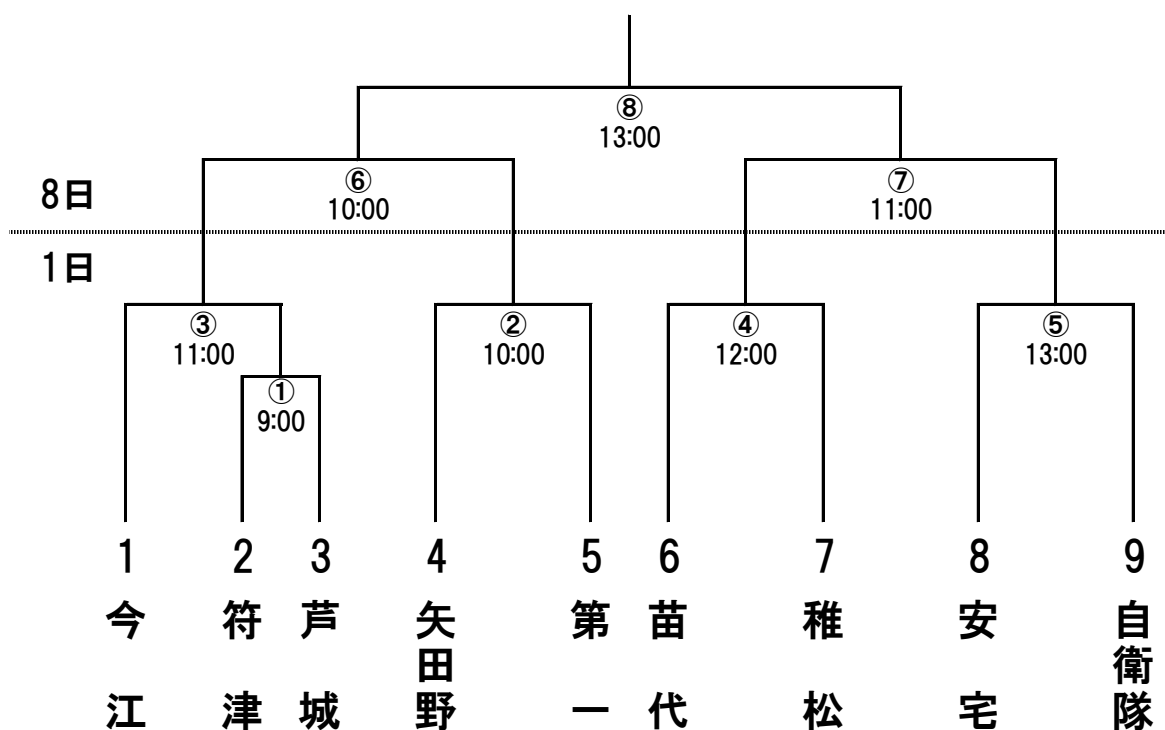

弓道

小松市弓道場

男子立順

1	2	3	4	5	6	7	8
符 津	今 江	芦 城	矢 田 野	安 宅	自 衛 隊	第 一	稚 松

女子立順

1	2	3	4	5	6	7	8	9	10
安 宅	今 江	符 津	能 美	第 一	向 本 折	芦 城	矢 田 野	串	稚 松

サッカー

こまつドーム ドリームピッチ