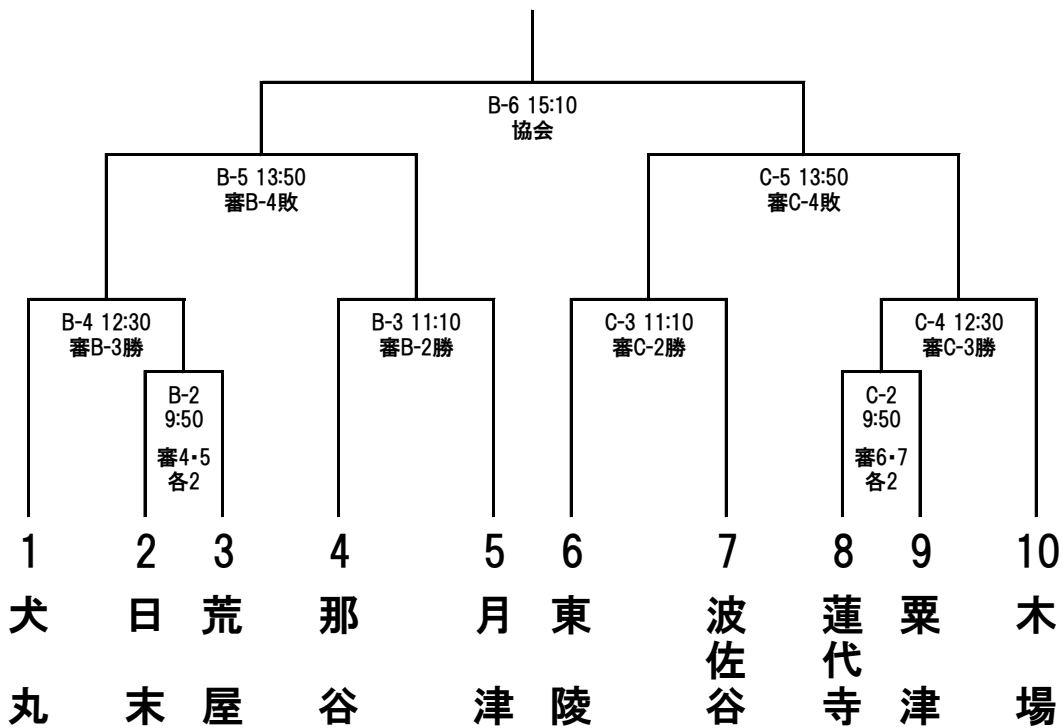

### 男子

バドミントン

松陽地区体育館

男子

女子

ソフトボール

スカイパークこまつ翼