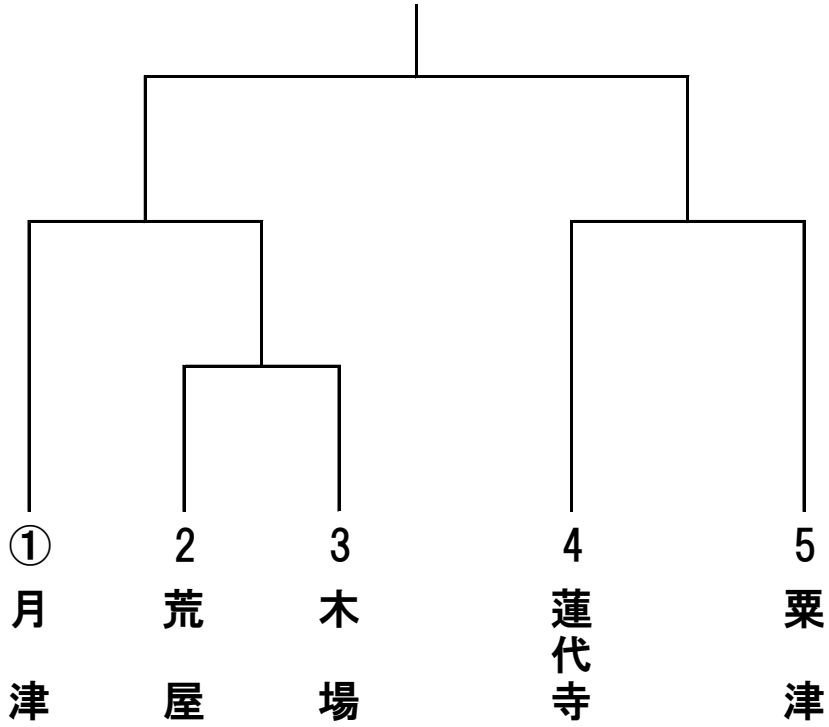

# 野球

## 弁慶スタジアム

1部

●の3塁側ベンチチームより当日の  
第1試合に塁審3名をお願いします。  
第2試合以降の塁審は、勝者チームをお願いします。  
※若い番号を1塁側ベンチとします。

# バレーボール

○の校下は第1試合の補助役員をお願いします

男子

義経アリーナ(末広体育館)

女子

小松市立高校  
第1体育館

バスケットボール

義経アリーナ(末広体育館)