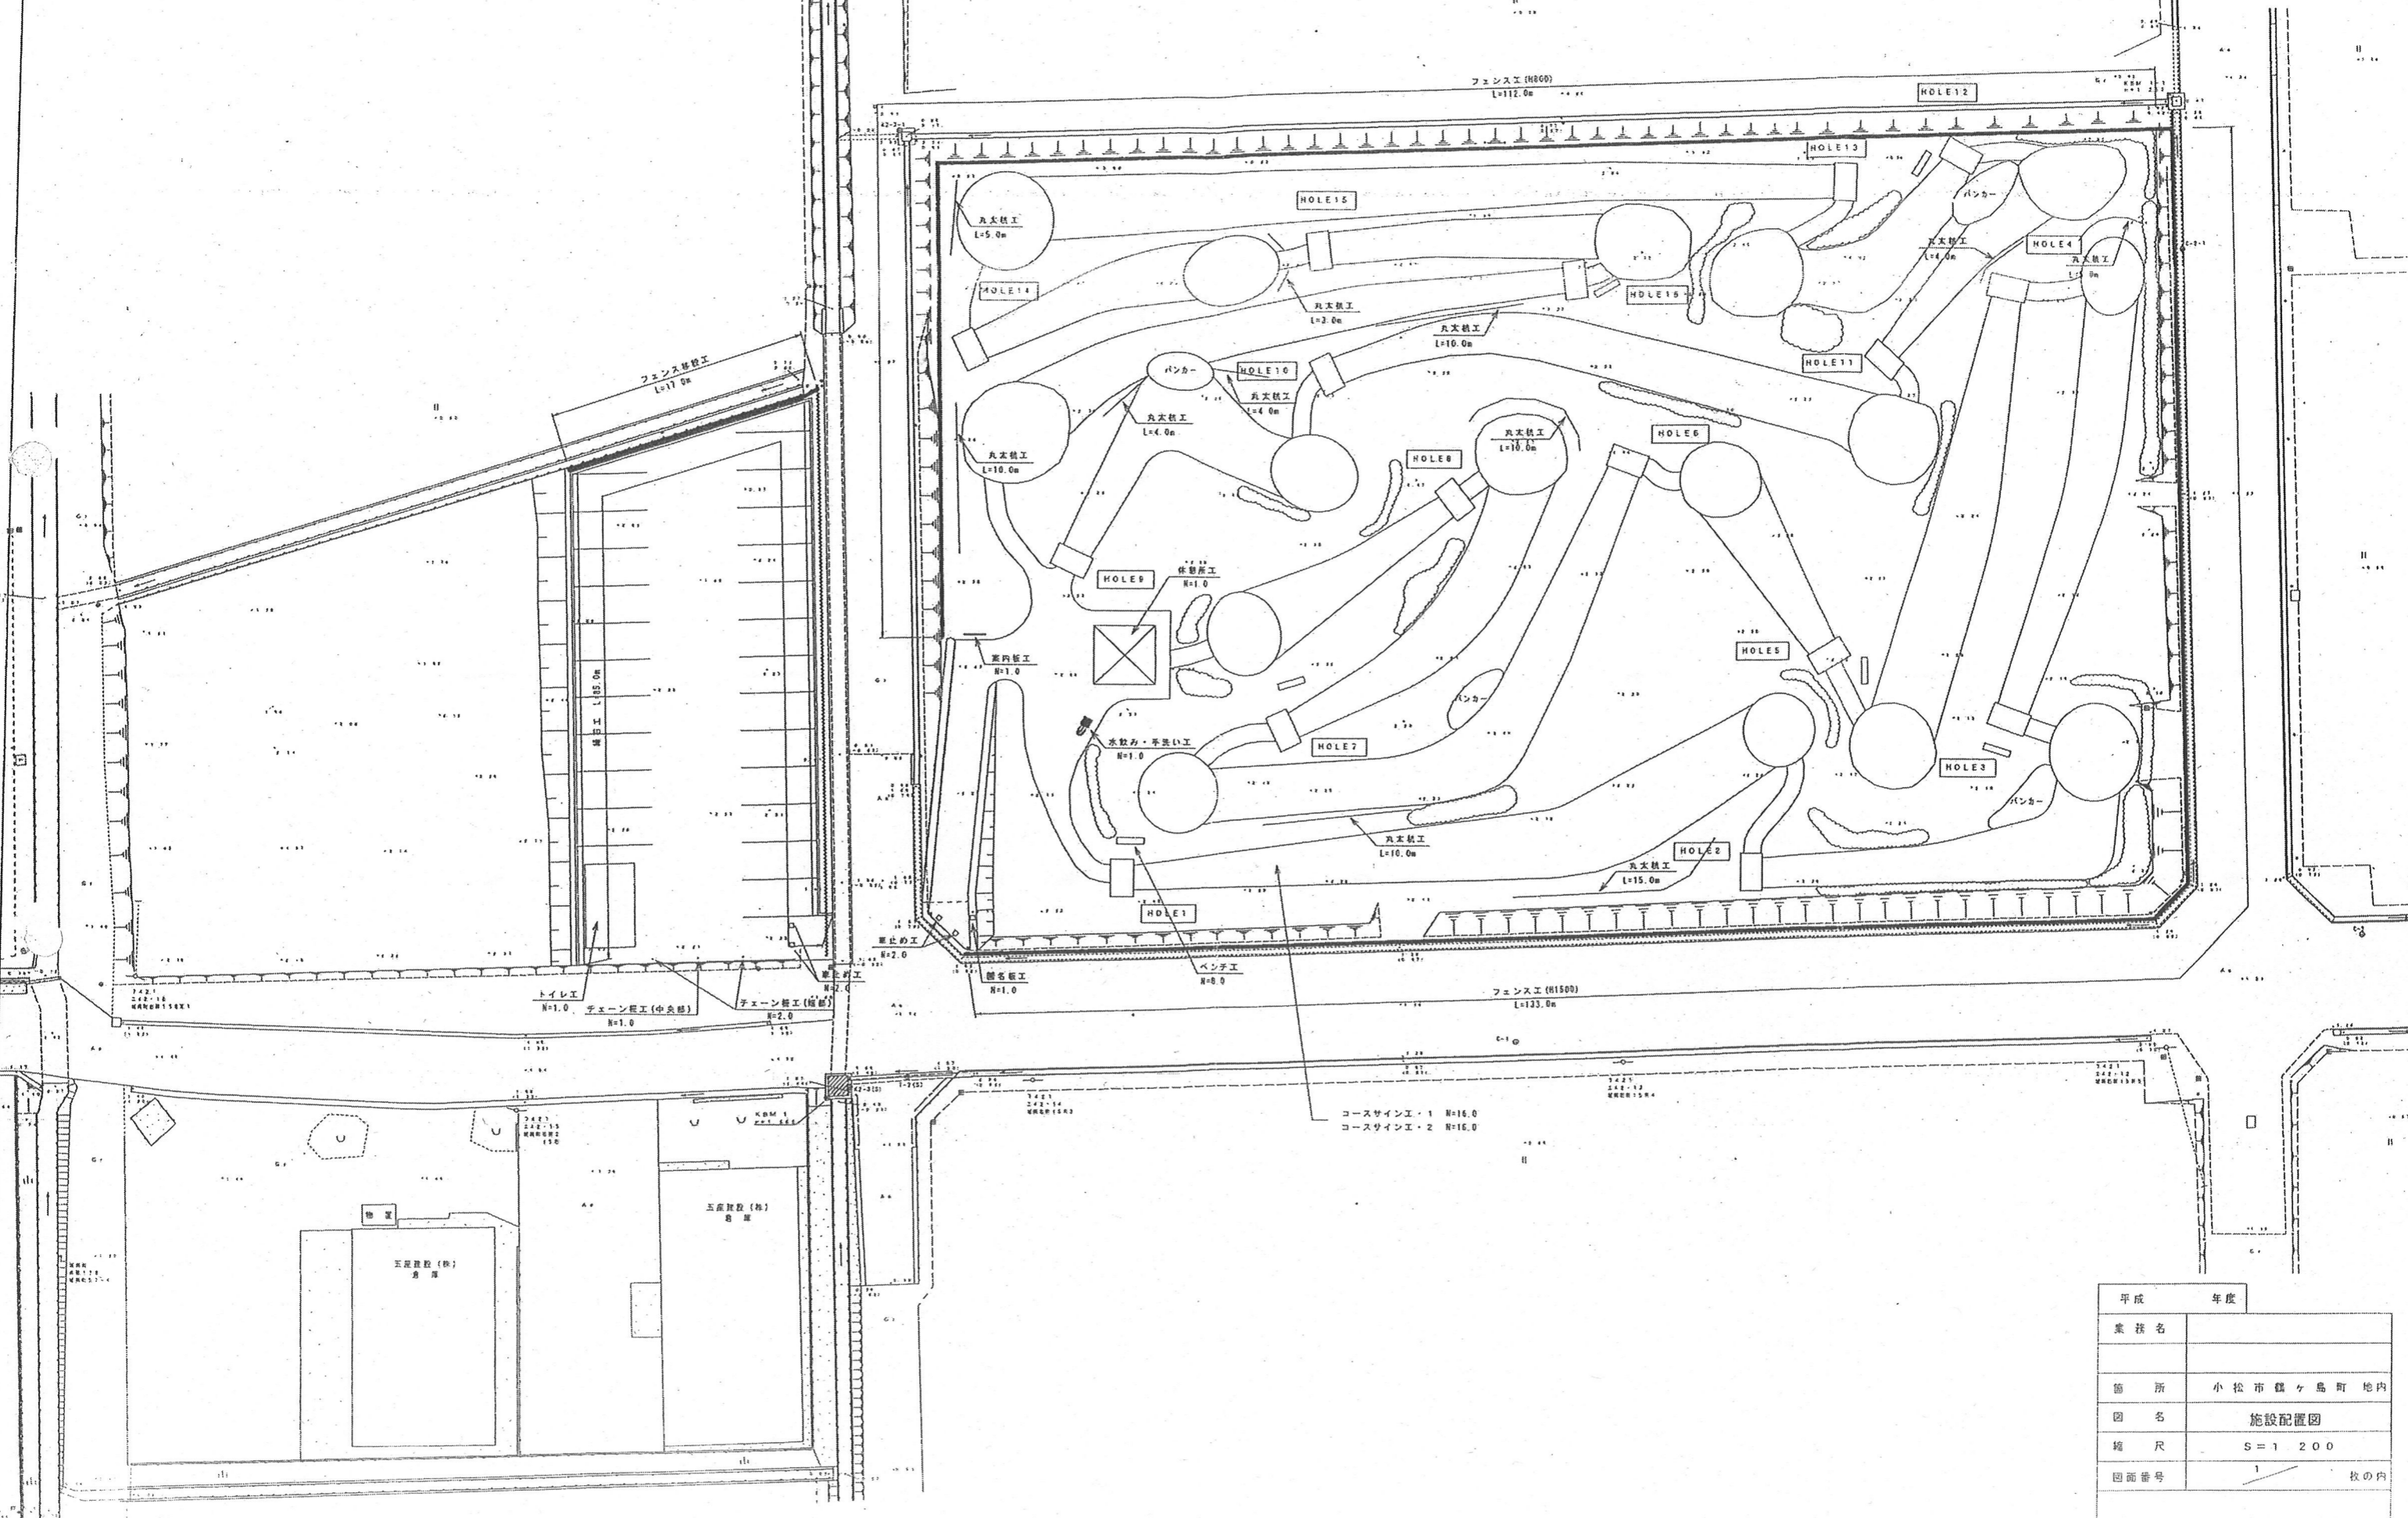

鶴ヶ島憩いの広場

敷地面積 5,274.17㎡

施設配置図

S=1:200

S=1:200

平成	年度
業務名	
箇所	小松市鶴ヶ島町地内
図名	施設配置図
縮尺	S=1:200
図面番号	1 枚の内