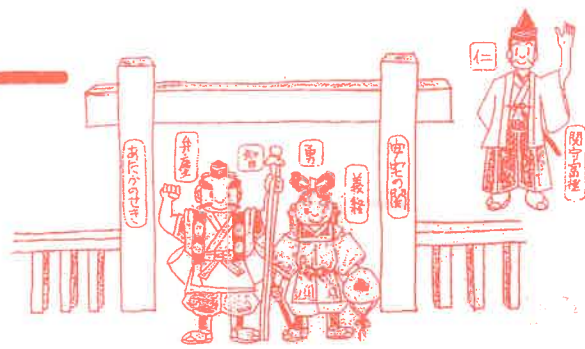

☆西部児童センター

ニュース 5月号

No. 463 令和4年5月1日発行

わかば 若葉のすがすがしい季節になりました。空に泳ぐこいのぼりの
きせつ ようにセンターで元気になかよくあそびましょう。

5がつのよてい

日	月	火	水	木	金	土
1	2	3 きゅうかん び 休館日 (憲法記念日)	4 きゅうかん び 休館日 (みどりの日)	5 かいかん 開館して います (こどもの日)	6 いちりんしゃ 一輪車クラブ 15:30	7
8 きゅうかん び 休館日	9 えいご 英語クラブ 16:00	10	11	12	13	14
15 きゅうかん び 休館日	16	17	18	19	20 いちりんしゃ 一輪車クラブ 15:30	21 さどう 茶道クラブ 10:00
22 きゅうかん び 休館日	23 よみきかせ	24	25	26	27	28
29 きゅうかん び 休館日	30	31	新型コロナの感染状況により、日程、行事の変更 または中止の可能性がります。最新の情報は ホームページでご確認ください。検索:西部児童センター			

※幼児は保護者の付添が必要です。

※上記のほかに月に一度避難訓練をしています。

※第2土曜日は中高生オンリータイムです。

～クラブが始まります～

- いちりんしゃ 一輪車クラブ 5/6(金) 15:30～
- えいご 英語クラブ 5/9(月) 16:00～
- さどう 茶道クラブ 5/21(土) 10:00～

申し込みされた方は
忘れずに
お集まりください。

わくわくキッズ

いつでも随時募集中!

～楽しいことが大好きな
親子あつまれ～
詳しくはセンター窓口
までお問い合わせください。
今年度は ホタル観賞や
そば打ち体験などを予定し
ています。

5がつのなぞなぞ

そうじのすきなトリってどんな
トリ?

解答期間 5/2(月)～5/12(木)
正解発表 5/13(金)

わかったらセンター玄関のなぞなぞポ
ックスにこたえをかいて入れてね。

入学を祝う会の様子 4がつ8にち(益)

安宅駐在所 所長さんにわかりやすく
交通安全のお話をいただきました。