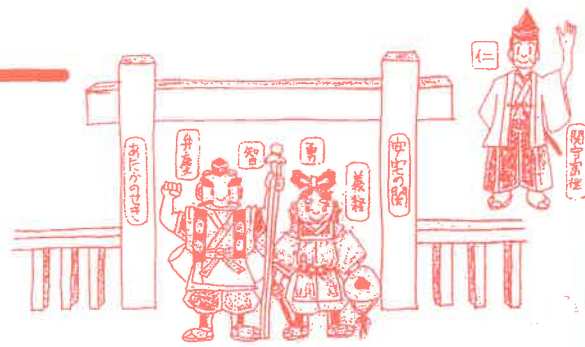

☆西部児童センター

ニュース 5月号

No. 475 令和5年4月1日発行

はこみやベース
だかしゃさん「箱宮BASE」がやってくる

にちじ：5がつ24にち(すい) 14:30~16:00

*15えん~55えんのだかしがたくさん! 小銭を用意してきてね。
この機会にお買い物体験してみませんか。
*館内では飲食はできません。

しんねんど
新年度がスタートして、新しい環境にもだいに慣れてきた子どもたち
そらおよ
空に泳ぐこのほりのように元気になかよくあそびましょう!!

わくわくキッズ

親子フラワーアレンジメント教室

日時：5月27日(土) 14:00~
参加費：ひとり 300円
申込み：センター窓口まで

わくわくキッズの会員になって一緒に楽しみませんか。
親子で、地域のみんなで、自分たちのやりたいことに
チャレンジしよう!!

わくわくキッズから児童センターへ

おもちゃ・本の寄贈していただきました。

ほん
本：ミッケシリーズ(全8巻)

ありがとうございました!!